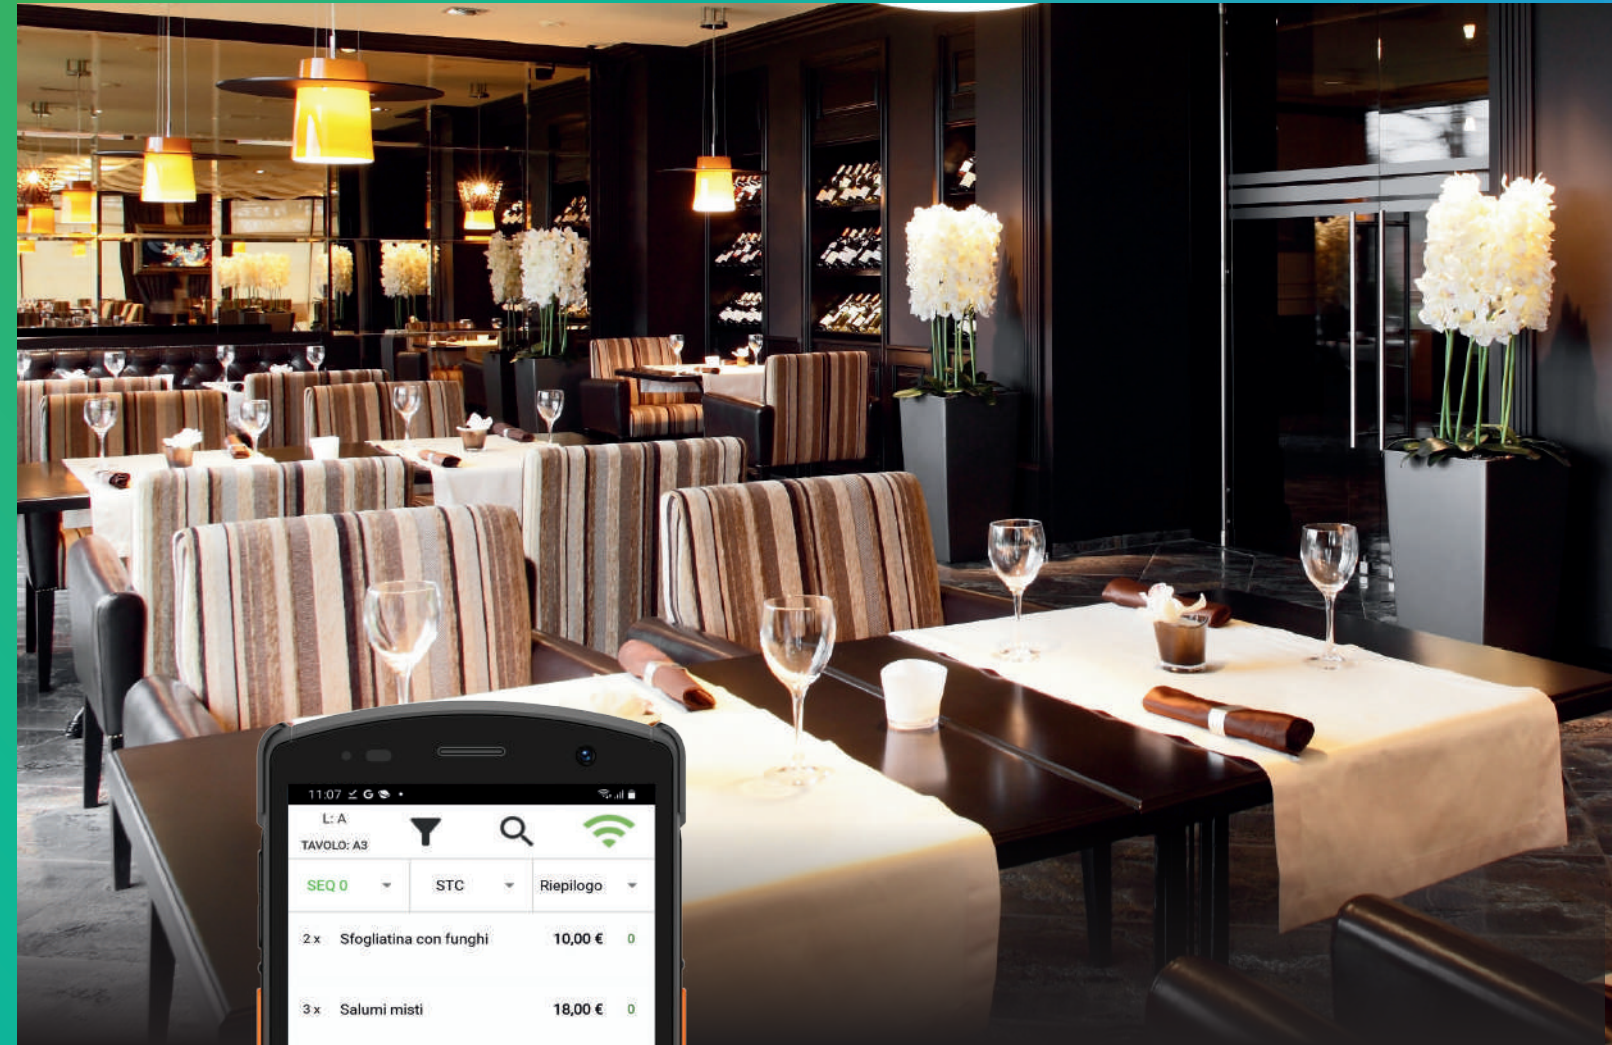

PERCHÉ SCEGLIERE LE SOLUZIONI HARDWARE LASERSOFT?

Le soluzioni hardware Lasersoft sono **ideate** per offrire **stabilità, efficienza e massime prestazioni** con i software Lasersoft.

La **massima qualità** con la **migliore garanzia** presente sul mercato.
Soluzioni progettate e costruite per attività che non si fermano mai!

PRODOTTI ESCLUSIVI

A disposizione dei Software Partner Lasersoft, sinonimo di qualità del servizio e professionalità.

ASSISTENZA PROFESSIONALE

Un numero di telefono dedicato e lo staff tecnico specializzato, sono a disposizione per intervenire tempestivamente in caso di necessità.

COMPONENTI DI QUALITÀ

Tutta la componentistica delle soluzioni hardware Lasersoft, e i pezzi di ricambio, hanno garanzia di continuità e affidabilità.