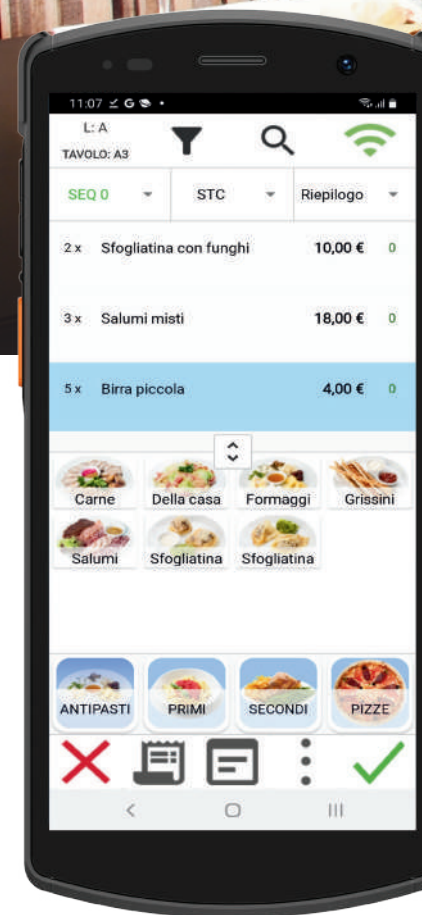

SISTEMA OPERATIVO
ANDROID 12

PROTEZIONE

IP65
garantisce la protezione totale alla penetrazione di corpi solidi e di liquidi

WWW.LASERSOFT.IT

LASERSOFT[®]
touch a better tomorrow

PROGETTATO PER ATTIVITÀ CHE NON SI FERMANO MAI

VELOCE E PERFORMANTE

Grazie al sistema operativo Android 12.0 e al processore Octa-core da 2.0GHz, il software per la presa delle ordinazioni a bordo del device "vola"!

Prendere ordini, aggiungere variazioni, conoscere la disponibilità reale dei piatti non è mai stato così veloce.

COMODO ED ERGONOMICO

La tua attività nel palmo della tua mano.

I professionisti della ristorazione potranno tenerlo con facilità in una sola mano e prendere le comande con semplicità, grazie all'ampio display da 5,5 pollici. La risoluzione Full HD e la visibilità anche sotto la forte luce del sole, rendono il dispositivo ottimale anche per attività che gestiscono spiagge, dehors e tavoli all'aperto.